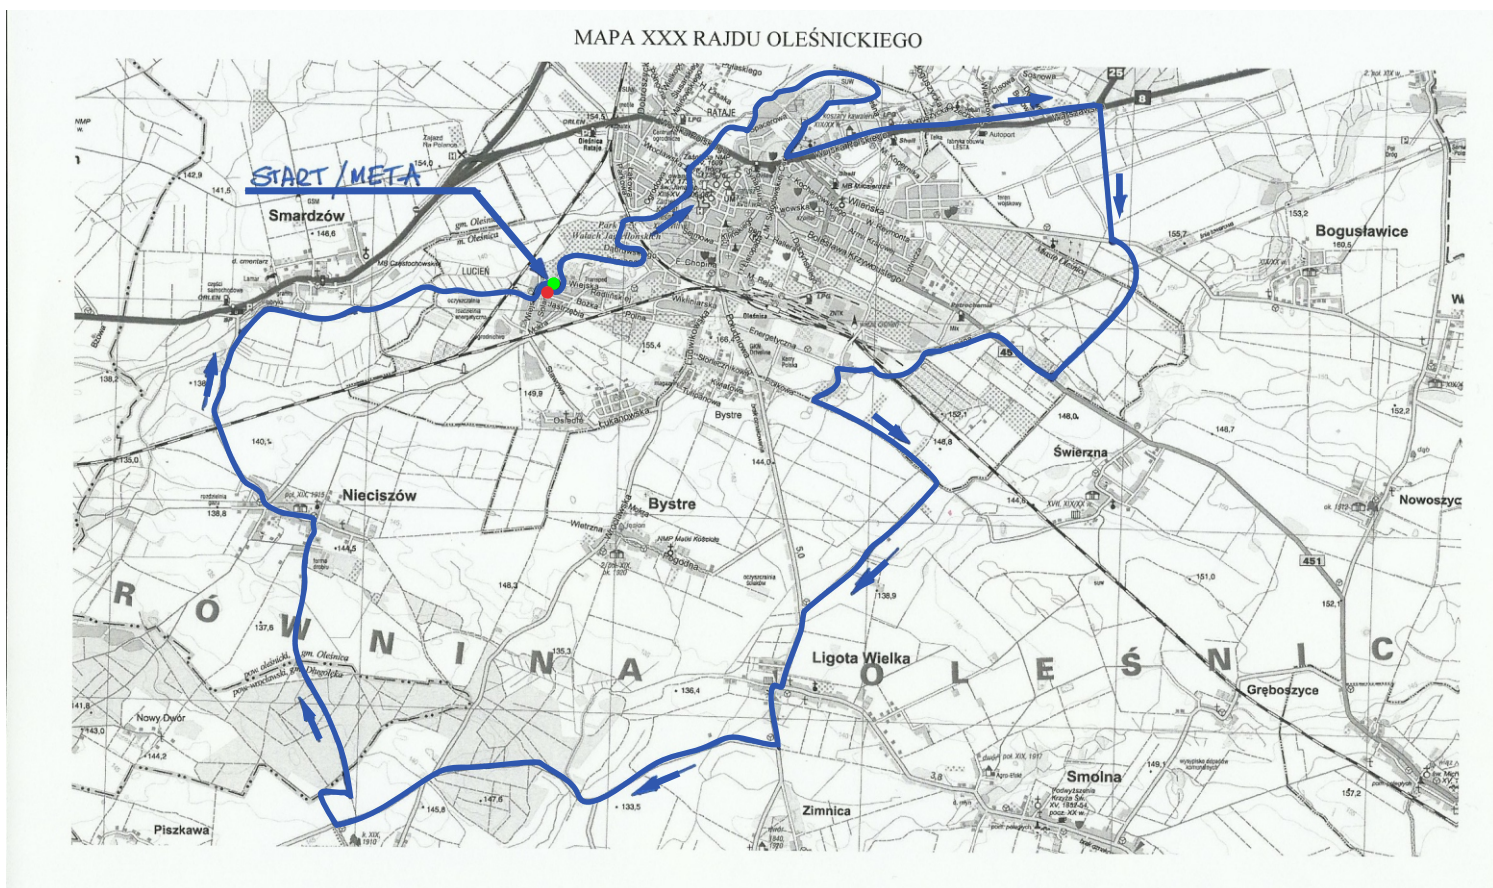

Mapa przebiegu trasy XXX Oleśnickiego Rajdu Rowerowego

Start – boisko sportowe Szkoła Podstawowa nr 8- ul. Wiejska 35

w dniu 28.09.2024 r. godz. 10.00 (zbiórka 9.30)

LEGENDA: ● START ● META ➡ KIERUNEK JAZDY