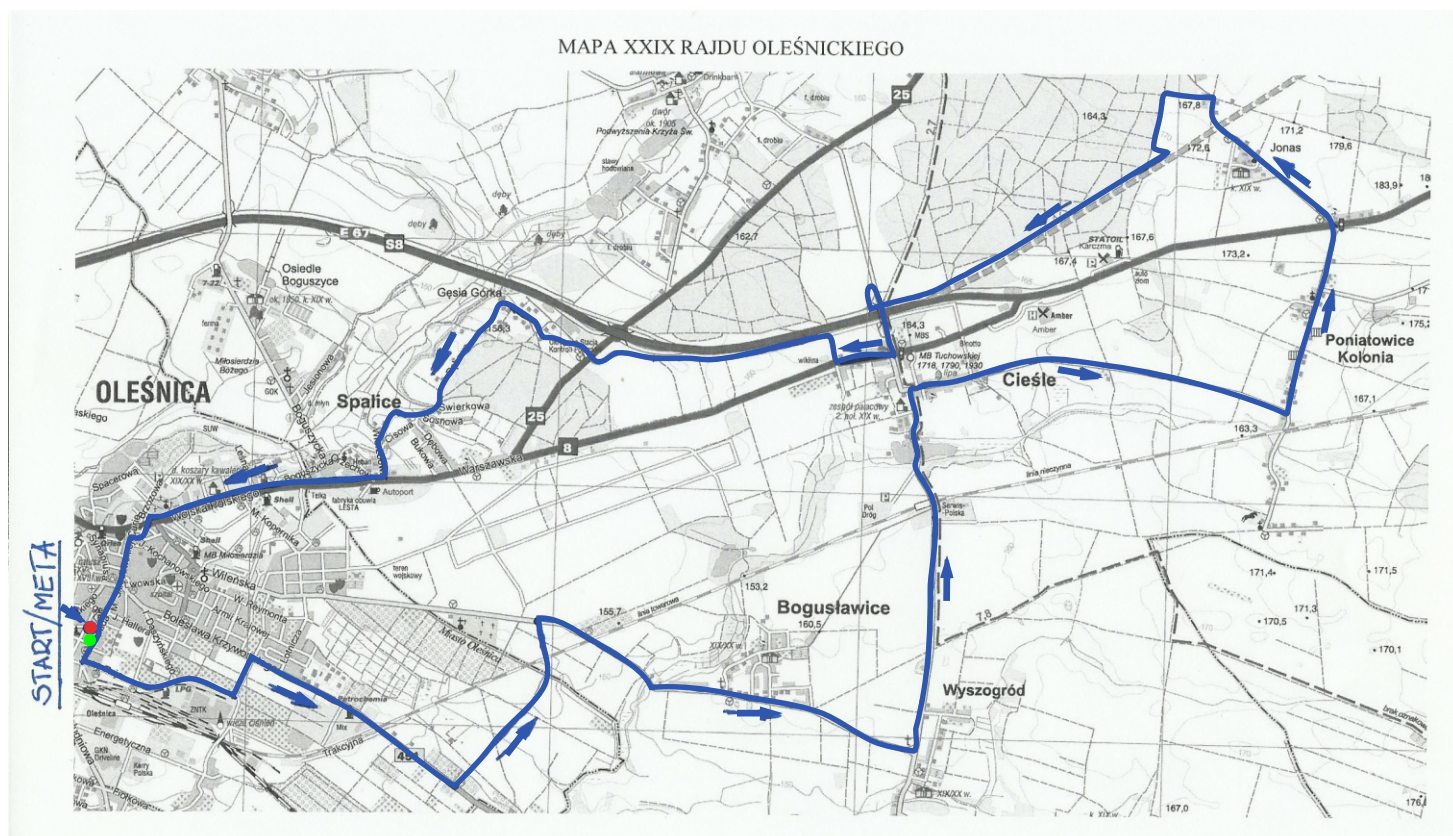

Mapa przebiegu trasy XXIX Oleśnickiego Rajdu Rowerowego

Start – boisko sportowe Szkoła Podstawowa nr 7- ul. 11 Listopada 10

w dniu 08.06.2024 r. godz. 10.00 (zbiórka 9.30)

LEGENDA: ● START ● META ➔ KIERUNEK JAZDY